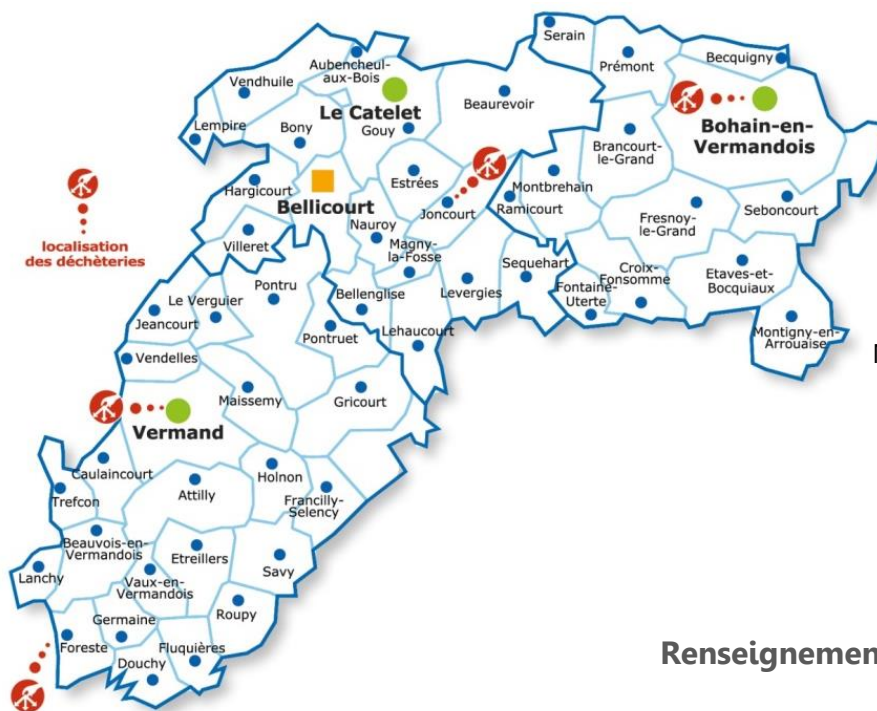

Communauté de Communes
du Pays du Vermandois

Horaires d'été des 4 déchèteries intercommunales*

→ A partir du 13 juillet 2015

	LUNDI	MARDI	MERCREDI	JEUDI	VENDREDI	SAMEDI	DIMANCHE
BOHAIN	8h – 12h	FERMÉE	8h – 12h	FERMÉE	8h – 12h	8h – 12h	FERMÉE
	14h – 18h30	14h – 18h30	14h – 19h		14h – 19h	14h – 19h	
JONCOURT	FERMÉE	8h30 – 12h	FERMÉE	8h30 – 12h	8h – 12h	8h – 12h	FERMÉE
	15h – 19h	14h – 19h	13h30 – 18h30	14h – 19h	14h – 19h	14h – 19h	
FORESTE	8h – 12h	FERMÉE	FERMÉE	FERMÉE	10h – 12h	9h – 12h	FERMÉE
	FERMÉE			14h – 18h	14h – 18h	FERMÉE	
VERMAND	8h – 12h	8h – 12h	9h – 12h	8h – 12h	8h – 12h	8h – 12h	FERMÉE
	13h30 – 18h30	13h30 – 18h30	14h – 19h	13h30 – 18h30	13h30 – 18h30	13h30 – 18h30	

* sous réserve d'éventuelles modifications

Les déchèteries sont fermées les jours fériés

Certains débris sont perdus sur le bord des routes conduisant aux déchèteries. Merci de bien attacher et/ou bâcher vos déchets afin de ne pas les perdre en route. **Soyons tous responsables !**