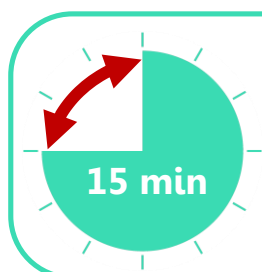

# Horaires des 3 déchèteries intercommunales\*

NOUVEAU • À PARTIR DU 01/11/2018

→ Du 1<sup>er</sup> avril au 31 octobre

	LUNDI	MARDI	MERCREDI	JEUDI	VENDREDI	SAMEDI	DIMANCHE
BOHAIN	9h – 12h	9h – 12h	9h – 12h	FERMÉE	9h – 12h	9h – 12h	FERMÉE
	13h – 18h	13h – 18h	13h – 18h		13h – 18h	13h – 18h	
JONCOURT	FERMÉE	9h – 12h	9h – 12h	9h – 12h	9h – 12h	9h – 12h	FERMÉE
		13h – 18h	13h – 18h	13h – 18h	13h – 18h	13h – 18h	
VERMAND	9h – 12h	9h – 12h	FERMÉE	9h – 12h	9h – 12h	9h – 12h	FERMÉE
	13h – 18h	13h – 18h		13h – 18h	13h – 18h	13h – 18h	

→ Du 1<sup>er</sup> novembre au 31 mars

	LUNDI	MARDI	MERCREDI	JEUDI	VENDREDI	SAMEDI	DIMANCHE
BOHAIN	9h30 – 12h	FERMÉE	9h30 – 12h	FERMÉE	9h30 – 12h	9h30 – 12h	FERMÉE
	13h – 17h		13h – 17h		13h – 17h	13h – 17h	
JONCOURT	FERMÉE	9h30 – 12h	FERMÉE	9h30 – 12h	9h30 – 12h	9h30 – 12h	FERMÉE
		13h – 17h		13h – 17h	13h – 17h	13h – 17h	
VERMAND	9h30 – 12h	9h30 – 12h	FERMÉE	9h30 – 12h	FERMÉE	9h30 – 12h	FERMÉE
	13h – 17h	13h – 17h		13h – 17h		13h – 17h	